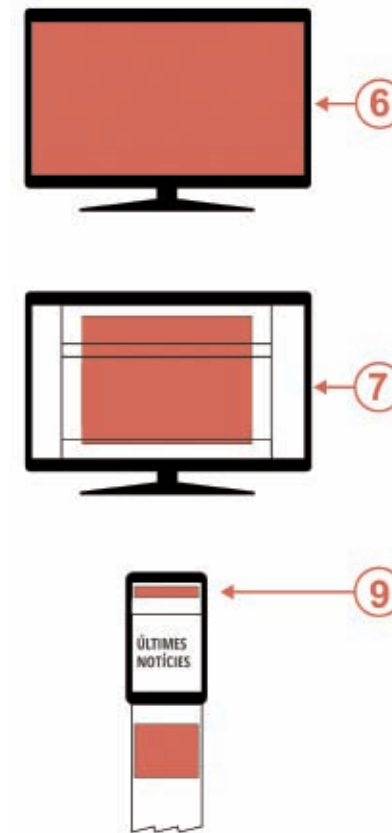

Ubicació	Mida	PREU per miler d'impressions
1	MEGABÀNER 728x90 píxels Altres mides: 980x90, 972x90, 970x90, 972x30 píxels	12 €
2	BILLBOARD 970x250 píxels Altres mides: 997x250 i 980x250, 972x250 píxels	18 €
3	ROBAPÀGINES 300x250 píxels	12 €
	ROBAPÀGINES AMB VÍDEO O DESPLEGABLE 300x250 píxels	15 €
	ROBAPÀGINES DESPLEGABLE AMB VÍDEO 300x250 píxels	18 €
4	DOBLE ROBAPÀGINES 300x600 píxels	18 €
5	CINTA 320x30 píxels Altres mides: 348x40, 348x50 i 348x100 píxels	10 €
6	WALL Ocupa tota la pantalla	Consulteu
7	CORTINETA 800x600 píxels	Consulteu
8	PATROCINI SECCIÓ 537x60 píxels	Consulteu
9	MÒBILS Megabàner: 320x100, 300x50 píxels Robapàgines: 320x50, 300x251 píxels Doble Robapàgines: 300x600 píxels	Consulteu

Característiques tècniques:

- El pes màxim d'un bàner és de 50 kB
- El format del bàner pot ser:
  - SWF (Flash). Permet text i moviment. Versió 9 o inferior. Hi ha la possibilitat d'afegir un GIF de seguretat per mostrar als navegadors que no tinguin Flash
  - GIF. Permet text i moviment
  - JPG (JPEG). No permet moviment
  - Text (HTML). Pot contenir text, enllaços i imatges

EL PUNT AVUI⁺.cat

L'ESPORTIU.cat

L'ECONÒMIC.cat

Més informació:

<http://www.elpuntavui.cat/grup-epa/publicitat/web.html>