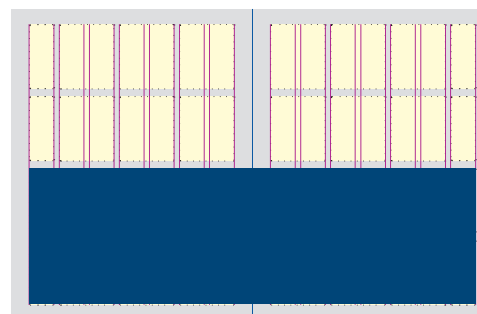

### Mides de publicitat 4 mòduls x 7 columnes

**Doble plana**  
Mides a caixa: 490 mm x 308,02 mm  
Mides a sang: 536 mm x 346 mm

**Plana**  
Mides a caixa: 225 mm x 308,02 mm  
Mides a sang: 268 mm x 346 mm

**Mitja plana**  
Mides: 225 mm x 149,85 mm

**Doble mitja plana**  
Mides: 490 mm x 149,85 mm

**Mitja plana vertical**  
Mides: 126 mm x 308,02 mm

**Peu vertical**  
Mides: 60 mm x 308,02 mm

**Faldó**  
Mides: 225 mm x 70,76 mm