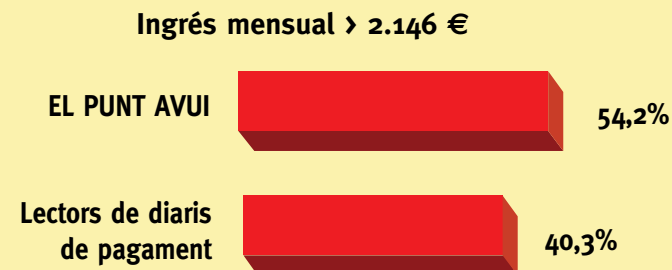

# EL PUNT AVUI+ el millor perfil comercial

25-64 anys, amb ingressos mensuals > 2.146 €

Edat

Índex socioeconòmic

Més percentatges de subscriptors amb ingrés mensual > 2.146 € vs. diaris de pagament

## TARIFES EL PUNT AVUI