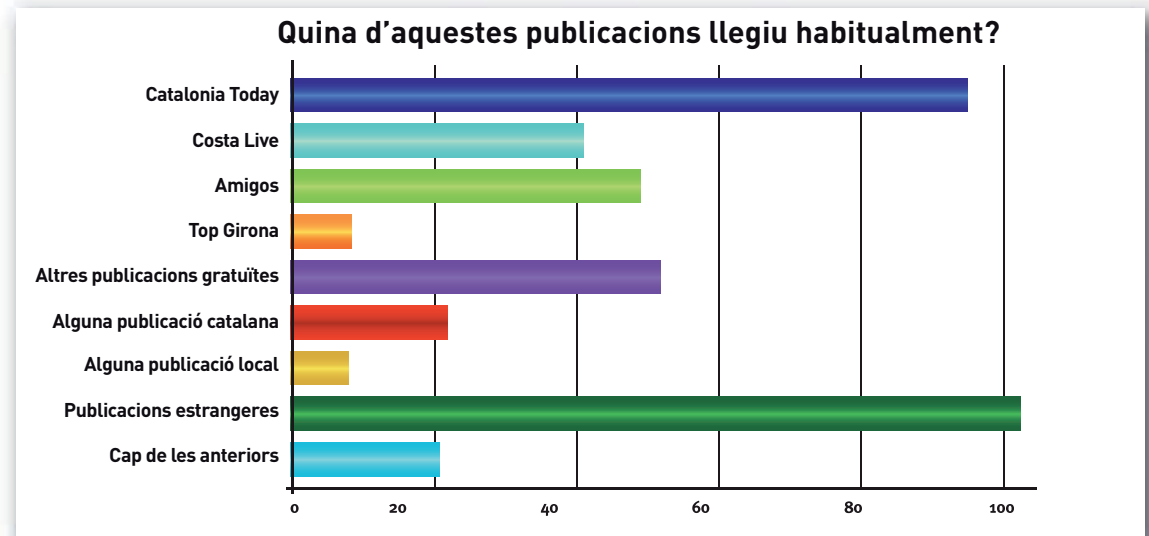

Tenim dos perfils de lectors ben diferenciats:

- Residents estrangers, nadius del nord d'Europa i la Gran Bretanya, majors de 55 anys, amb una segona residència. Tenen una vida associativa molt intensa i tenim acords amb moltes institucions que els agrupen. A Barcelona, el perfil canvia: són estrangers professionals, executius de multinacionals, professors universitaris, emprenedors, etcètera, que no se senten còmodes llegint en català o castellà (o no en saben) i troben en Catalonia Today l'únic mitjà informatiu que els explica aquest país en llengua anglesa.

- Catalans amb un nivell elevat d'anglès (professionals, executius, professors i estudiants de màsters i postgraus, etcètera), que troben cada mes en Catalonia Today continguts frescos per mantenir al dia el seu anglès.

La Generalitat de Catalunya envia exemplars cada mes a les ambaixades, als ministeris d'Afers Estrangers d'arreu del món i als principals organismes de la UE i l'ONU.

English is served
The appetite to learn English continues to grow with a large rise in numbers taking official exams

14.745
lectors

4.915
subscriptors

Una enquesta recent va mostrar que Catalonia Today és molt llegit entre els residents estrangers.