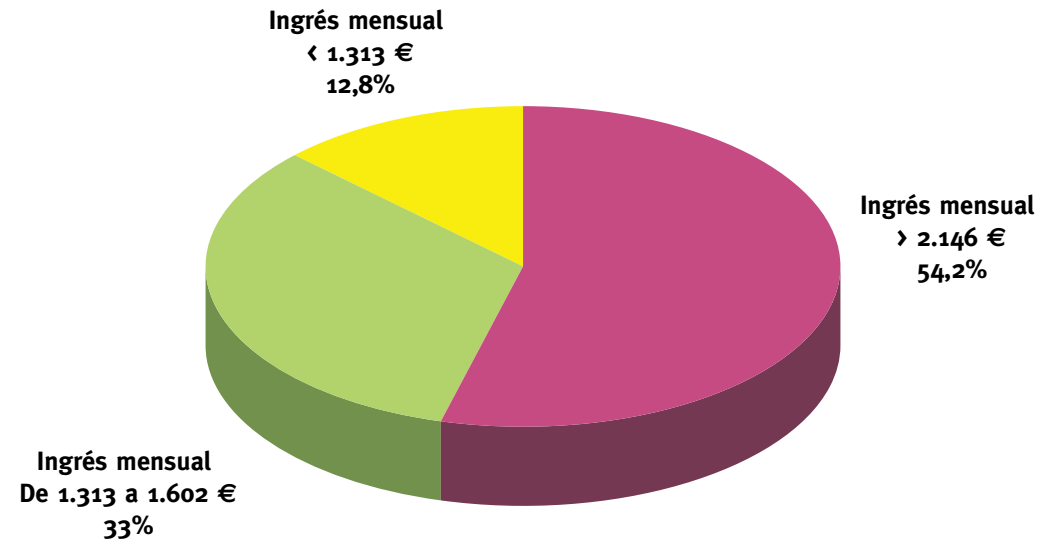

## Edició Girona

Difusió OJD: 8.606 exemplars  
Audiència EGM: 44.000 lectors

## Catalunya

Difusió OJD: 21.693 exemplars  
Audiència EGM: 102.000 lectors

# EL PUNT AVUI+ el millor perfil comercial

25-64 anys, amb ingressos mensuals > 2.146 €

Edat

Índex socioeconòmic

Més percentatges de subscriptors amb ingrés mensual > 2.146 € vs. diaris de pagament