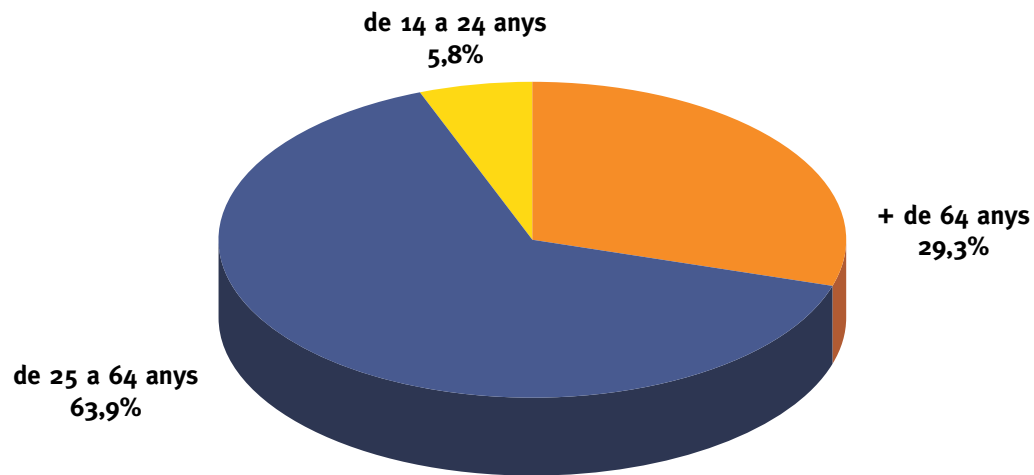

## Edició Girona

Difusió OJD: 8.606 exemplars  
Audiència EGM: 44.000 lectors

# EL PUNT AVUI+ el millor perfil comercial

25-64 anys, amb ingressos mensuals > 2.146 €

Edat

Índex socioeconòmic

Més percentatges de subscriptors amb ingrés mensual > 2.146 € vs. diaris de pagament