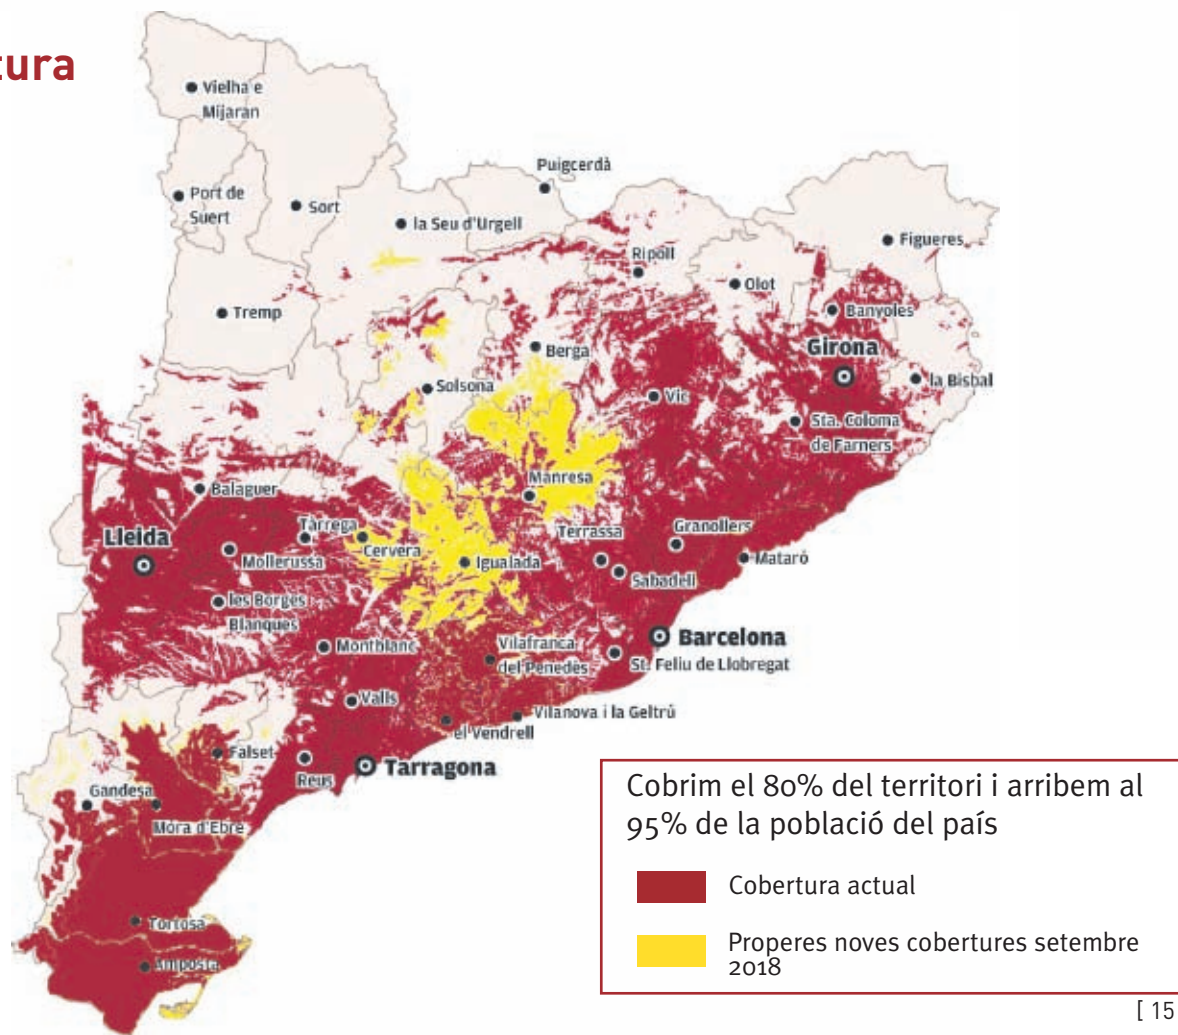

## La informació, l'eix vertebral del canal

El Punt Avui Televisió neix amb la voluntat d'emetre una programació bàsicament informativa, basada en els continguts que es generen i es comparteixen entre els diferents productes del grup durant el dia i que són analitzats des d'una perspectiva televisiva.

### Cobertura

205.508

Espectadors  
diaris

1.559.404

Espectadors  
mensuals